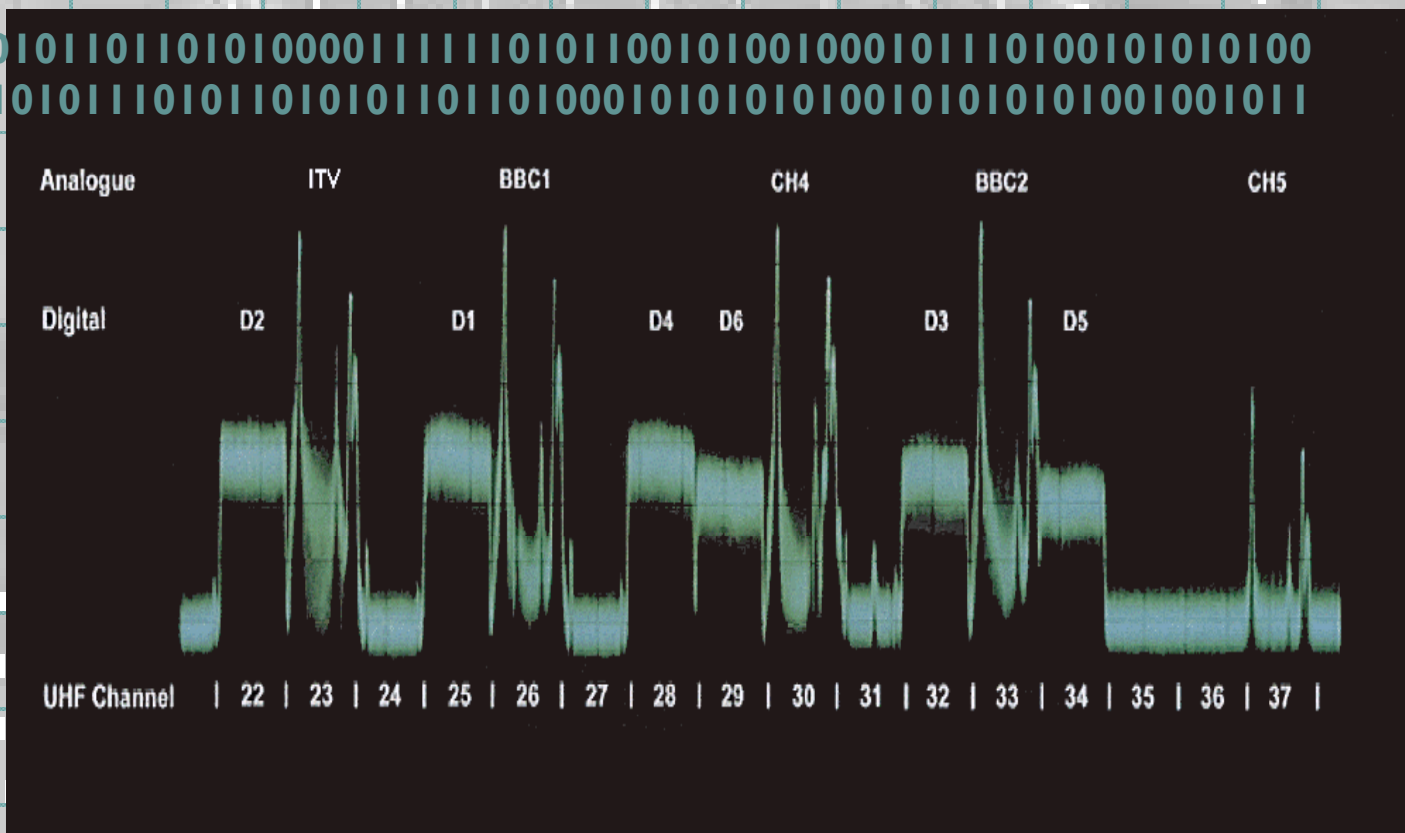

**Sensores de imagen
de Tecnología CCD**

EA4ZR

La TV hasta los años 30 del siglo XX

**Disco de Nipkow
Pantalla electromecánica de finales
del Siglo XIX**

Farnsworth y su sistema de TV

La TV en la segunda mitad y finales del siglo XX

TRC

LCD

PLASMA

EA4ZR

Las pantallas en la TV del siglo XXI

Plástico flexible
LCD flexible
Planas y.....
Digitales.

Tecnología de Pantallas Flexibles

**Basadas en el
uso de Polímeros
Plásticos
Orgánicos**

Transmisión de Radio y TV Digital Terrestre OFDM

```
10010101011010100001111101011001010010001011101001010100  
0110101010101110101101010101101101000101010101001010101001001011
```

**Espectro de UHF con Transmisiones Analógicas y Digitales
Que coexistirán hasta el año 2012.**